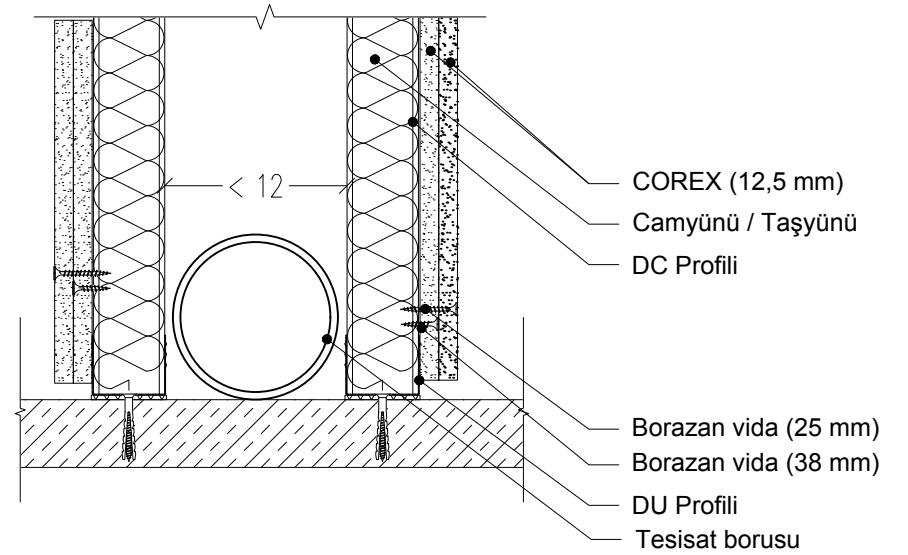

COREX (12,5 mm)
Camyünü / Taşyünü
DC Profili

DU Profili
Tesisat borusu

COREX (12,5 mm)
Camyünü / Taşyünü
DC Profili

Borazan vida (25 mm)
Borazan vida (38 mm)
DU Profili
Tesisat borusu